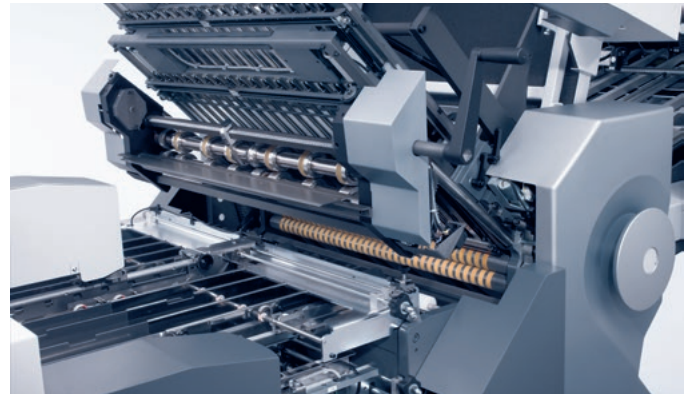

Die Stahlfolder KH 82 bietet mit höchst präzisen Einstellmöglichkeiten hervorragende Falzqualität, sie ist erheblich effektiver und damit deutlich wirtschaftlicher als manuell zu bedienende Falzmaschinen. Das rechnet sich!

Aktionskonfiguration „Ease of Use“

- **Palettenanleger PFH-82** mit dem bewährten Tremat zur zuverlässigen Bogenvereinzelnung mit bis zu 50.000 Takten pro Stunde. Inklusiv Saugbandtisch AirstreamTable für die zuverlässige Ausrichtung der Bogen, auch bei äußerst breiten Formaten und anspruchsvollen Papieren.
- **Taschenfalzwerk KH 82/4** für Parallelbruch mit vier (optional gegen Aufpreis: sechs) Falztaschen. Automatisierte Einstellung der Taschenanschläge, Falzwinkel und Falzwalzenabstände. Touchscreen mit intuitiver Bedienoberfläche und Vorbereitung für zusätzliche Tablet-Bedienstelle. Soft-PU-Falzwalzen.
- **KTL Kreuzbruchstation** mit automatisierter Bedruckstoffanpassung und nachgelagerter Messerwelle.
- **Zuzüglich Auslage***: Wir empfehlen die Stehendbogenauslage SBP 66, die palamides alpha hd 50 oder das neue flexible Auslagesystem Flex.

Zusätzlich wählbare Optionen*

- Anleger: Stapeltisch mit Anschlagstange und ergonomischer Einstapelung der Bogen von Hand.
- Falzwerk: Messerwellenlift für nachgelagerte Messerwellen MWN 1. Station.

* Im Sonderpreis dieses Aktionsangebotes sind Auslagen und zusätzlich wählbare Optionen nicht enthalten. Abbildungen zeigen teilweise optionale Funktionen.

○ Bitte nehmen Sie Kontakt mit mir auf.

Bitte faxen an 06222 82-67457 oder mailen an hddteam@heidelberg.com

Firma/Name	Kundennummer (falls bekannt)
Abteilung	Für evtl. Rückfragen: Ansprechpartner (Name)
Straße, Nr.	PLZ, Ort
Telefon/Durchwahl	E-Mail
Ort, Datum	Unterschrift

**Heidelberger Druckmaschinen
Vertrieb Deutschland GmbH**
Gutenbergring 19
69168 Wiesloch
Telefon 06222 82-67456
Telefax 06222 82-67457
E-Mail hddteam@heidelberg.com
heidelberg.com

Impressum
Drucklegung: 05/21
Fotos: Heidelberger Druckmaschinen AG
Druckplatten: Suprasetter
Druck: Speedmaster
Weiterverarbeitung: Polar
Verbrauchsmaterialien: Saphira
Fonts: Heidelberg Antiqua MI,
Heidelberg Gothic MI
Gedruckt in der Bundesrepublik Deutschland

Marken
Heidelberg, das Heidelberg Logo, Saphira, Suprasetter, Speedmaster und Stahlfolder sind eingetragene Marken der Firma Heidelberger Druckmaschinen AG in Deutschland und anderen Ländern. Weitere hier verwendete Kennzeichnungen sind Marken ihrer jeweiligen Eigentümer.

Technische und sonstige Änderungen vorbehalten.

Printed with Saphira Eco

HEIDELBERG