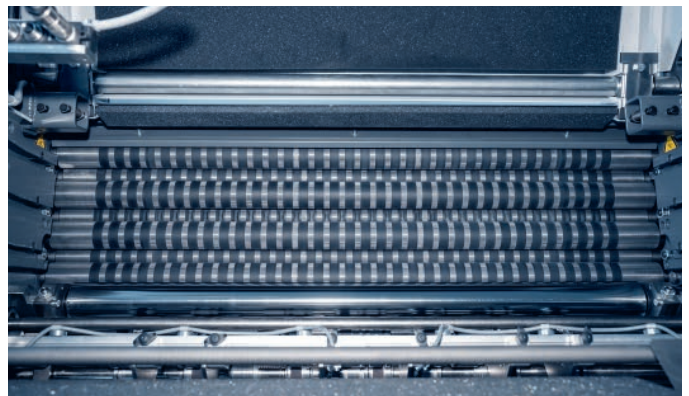

Die Stahlfolder KH 82 bietet mit höchst präzisen Einstellmöglichkeiten hervorragende Falzqualität, sie ist erheblich effektiver und damit deutlich wirtschaftlicher als manuell zu bedienende Falzmaschinen. Das rechnet sich!

Aktionskonfiguration „Ease of Use“

- Palettenanleger PFH-82 mit dem bewährten Tremat zur zuverlässigen Bogenvereinzelung mit bis zu 50.000 Takten pro Stunde. Inklusive Saugbandtisch Airstream-Table für die zuverlässige Ausrichtung der Bogen, auch bei äußerst breiten Formaten und anspruchsvollen Papieren.
- Taschenfalzwerk KH 82/4 für Parallelbruch mit vier (optional gegen Aufpreis: sechs) Falztaschen. Automatisierte Einstellung der Taschenanschläge, Falzwinkel und Falzwalzenabstände. Touchscreen mit intuitiver Bedienoberfläche und Vorbereitung für zusätzliche Tablet-Bedienstelle. Perfect Grip Falzwalzen.
- **KTL Kreuzbruchstation** mit automatisierter Bedruckstoffanpassung und nachgelagerter Messerwelle.
- **Zuzüglich Auslage!**: Wir empfehlen die Stehendbogenauslage SBP 66, die palamides alpha hd 50 oder das neue flexible Auslagesystem Flex.

Zusätzlich wählbare Optionen¹

- Anleger: Stapeltisch mit Anschlagstange und ergonomischer Einstapelung der Bogen von Hand.
- Falzwerk: Messerwellenlift für nachgelagerte Messerwellen MWN 1. Station.

Schreiben Sie uns eine E-Mail an:

→ hddteam@heidelberg.com

Impressum

Heidelberger Druckmaschinen AG
Kurfürsten-Anlage 52 – 60
69115 Heidelberg
Deutschland
Telefon +49 6221 92-00
Telefax +49 6221 92-6999
contact@heidelberg.com
Weitere Angaben unter:
heidelberg.com

Marken

HEIDELBERG, das HEIDELBERG Logo, Saphira, Speedmaster, Stahlfolder, Suprasetter, Polar und Versafire sind eingetragene Marken der Firma Heidelberger Druckmaschinen AG in Deutschland und anderen Ländern. Weitere hier verwendete Kennzeichnungen sind Marken ihrer jeweiligen Eigentümer.

Stand: Jun. 2024

Produktionshinweis

Bildnachweis: Heidelberger Druckmaschinen AG