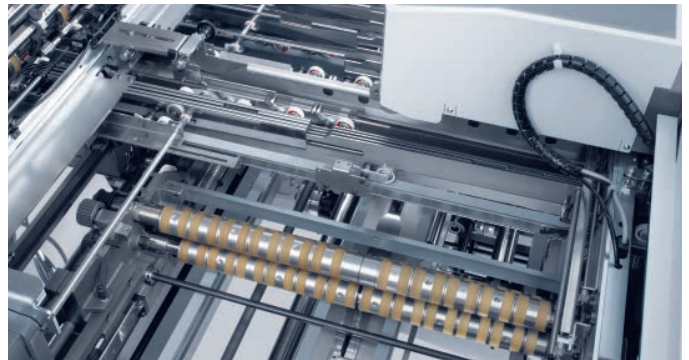

Die Stahlfolder KH 82 bietet mit höchst präzisen Einstellmöglichkeiten hervorragende Falzqualität, sie ist erheblich effektiver und damit deutlich wirtschaftlicher als manuell zu bedienende Falzmaschinen. Das rechnet sich!

Aktionskonfiguration „Ease of Use“

- Palettenanleger PFH-82 mit dem bewährten Tremat zur zuverlässigen Bogenvereinzelung mit bis zu 50.000 Takten pro Stunde. Inklusive Saugbandtisch Airstream-Table für die zuverlässige Ausrichtung der Bogen, auch bei äußerst breiten Formaten und anspruchsvollen Papieren.
- Taschenfalzwerk KH 82/4 für Parallelbruch mit vier (optional gegen Aufpreis: sechs) Falztaschen. Automatisierte Einstellung der Taschenanschläge, Falzwinkel und Falzwalzenabstände. Touchscreen mit intuitiver Bedienoberfläche und Vorbereitung für zusätzliche Tablet-Bedienstelle. Perfect Grip Falzwalzen.
- **KTL Kreuzbruchstation** mit automatisierter Bedruckstoffanpassung und nachgelagerter Messerwelle.
- **Zuzüglich Auslage!**: Wir empfehlen die Stehendbogenauslage SBP 66, die palamides alpha hd 50 oder das neue flexible Auslagesystem Flex.

Zusätzlich wählbare Optionen¹

- Anleger: Stapeltisch mit Anschlagstange und ergonomischer Einstapelung der Bogen von Hand.
- Falzwerk: Messerwellenlift für nachgelagerte Messerwellen MWN 1. Station.

Schreiben Sie uns eine E-Mail an:

→ hddteam@heidelberg.com

Impressum

Heidelberger Druckmaschinen AG
Kurfürsten-Anlage 52 – 60
69115 Heidelberg
Deutschland
Telefon +49 6221 92-00
Telefax +49 6221 92-6999
contact@heidelberg.com
Weitere Angaben unter:
heidelberg.com

Marken

HEIDELBERG, das HEIDELBERG Logo, Saphira, Speedmaster, Stahlfolder, Suprasetter, Polar und Versafire sind eingetragene Marken der Firma Heidelberger Druckmaschinen AG in Deutschland und anderen Ländern. Weitere hier verwendete Kennzeichnungen sind Marken ihrer jeweiligen Eigentümer.

Stand: Jun. 2024

Produktionshinweis

Bildnachweis: Heidelberger Druckmaschinen AG