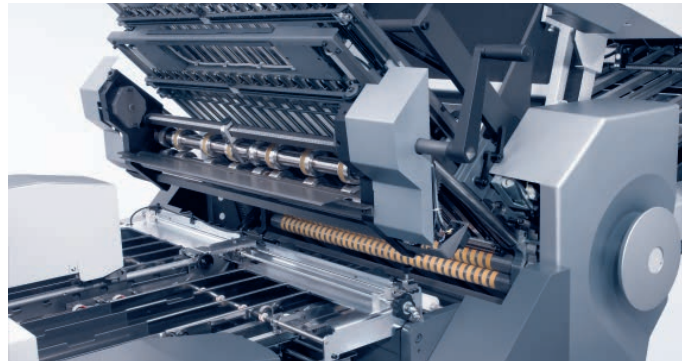

Die Stahlfolder KH 82 bietet mit höchst präzisen Einstellmöglichkeiten hervorragende Falzqualität, sie ist erheblich effektiver und damit deutlich wirtschaftlicher als manuell zu bedienende Falzmaschinen. Das rechnet sich!

Aktionskonfiguration „Ease of Use“

- Palettenanleger PFH-82 mit dem bewährten Tremat zur zuverlässigen Bogenvereinzelung mit bis zu 50.000 Takten pro Stunde. Inklusive Saugbandtisch Airstream-Table für die zuverlässige Ausrichtung der Bogen, auch bei äußerst breiten Formaten und anspruchsvollen Papieren.
- Taschenfalzwerk KH 82/4 für Parallelbruch mit vier (optional gegen Aufpreis: sechs) Falztaschen. Automatisierte Einstellung der Taschenanschläge, Falzwinkel und Falzwalzenabstände. Touchscreen mit intuitiver Bedienoberfläche und Vorbereitung für zusätzliche Tablet-Bedienstelle. Perfect Grip Falzwalzen.
- **KTL Kreuzbruchstation** mit automatisierter Bedruckstoffanpassung und nachgelagerter Messerwelle.
- **Zuzüglich Auslage!**: Wir empfehlen die Stehendbogenauslage SBP 66, die palamides alpha hd 50 oder das neue flexible Auslagesystem Flex.

Zusätzlich wählbare Optionen¹

- Anleger: Stapeltisch mit Anschlagstange und ergonomischer Einstapelung der Bogen von Hand.
- Falzwerk: Messerwellenlift für nachgelagerte Messerwellen MWN 1. Station.

Schreiben Sie uns eine E-Mail an:

→ hddteam@heidelberg.com

Impressum

Heidelberger Druckmaschinen AG
Kurfürsten-Anlage 52 – 60
69115 Heidelberg
Deutschland
Telefon +49 6221 92-00
Telefax +49 6221 92-6999
contact@heidelberg.com
Weitere Angaben unter:
heidelberg.com

Marken

HEIDELBERG, das HEIDELBERG Logo, Saphira, Speedmaster, Stahlfolder, Suprasetter, Polar und Versafire sind eingetragene Marken der Firma Heidelberger Druckmaschinen AG in Deutschland und anderen Ländern. Weitere hier verwendete Kennzeichnungen sind Marken ihrer jeweiligen Eigentümer.

Stand: Jun. 2024

Produktionshinweis

Bildnachweis: Heidelberger Druckmaschinen AG