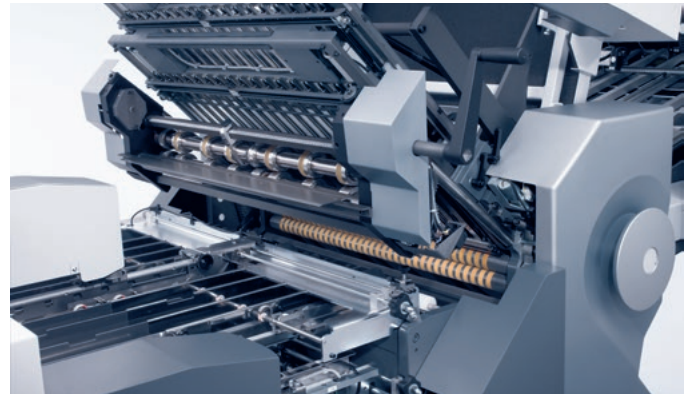

Die Stahlfolder KH 82 bietet mit höchst präzisen Einstellmöglichkeiten hervorragende Falzqualität, sie ist erheblich effektiver und damit deutlich wirtschaftlicher als manuell zu bedienende Falzmaschinen. Das rechnet sich!

Aktionskonfiguration „Ease of Use“

- **Palettenanleger PFH-82** mit dem bewährten Tremat zur zuverlässigen Bogenvereinzelnung mit bis zu 50.000 Takten pro Stunde. Inklusive Saugbandtisch AirstreamTable für die zuverlässige Ausrichtung der Bogen, auch bei äußerst breiten Formaten und anspruchsvollen Papieren.
- **Taschenfalzwerk KH 82/4** für Parallelbruch mit vier (optional gegen Aufpreis: sechs) Falztaschen. Automatisierte Einstellung der Taschenanschläge, Falzwinkel und Falzwalzenabstände. Touchscreen mit intuitiver Bedienoberfläche und Vorbereitung für zusätzliche Tablet-Bedienstelle. Soft-PU-Falzwalzen.
- **KTL Kreuzbruchstation** mit automatisierter Bedruckstoffanpassung und nachgelagerter Messerwelle.
- **Zuzüglich Auslage***: Wir empfehlen die Stehendbogenauslage SBP 66, die palamides alpha hd 50 oder das neue flexible Auslagesystem Flex.

Zusätzlich wählbare Optionen*

- Anleger: Stapeltisch mit Anschlagstange und ergonomischer Einstapelung der Bogen von Hand.
- Falzwerk: Messerwellenlift für nachgelagerte Messerwellen MWN 1. Station.

* Im Sonderpreis dieses Aktionsangebotes sind Auslagen und zusätzlich wählbare Optionen nicht enthalten. Abbildungen zeigen teilweise optionale Funktionen.

○ Bitte nehmen Sie Kontakt mit mir auf.

Bitte faxen an 06222 82-67457 oder mailen an hddteam@heidelberg.com

Firma/Name	Kundennummer (falls bekannt)
Abteilung	Für evtl. Rückfragen: Ansprechpartner (Name)
Straße, Nr.	PLZ, Ort
Telefon/Durchwahl	E-Mail
Ort, Datum	Unterschrift

**Heidelberger Druckmaschinen
Vertrieb Deutschland GmbH**
Gutenbergring 19
69168 Wiesloch
Telefon 06222 82-67456
Telefax 06222 82-67457
E-Mail hddteam@heidelberg.com
heidelberg.com

Impressum
Drucklegung: 05/23
Fotos: Heidelberger Druckmaschinen AG
Druck: Versafire
Weiterverarbeitung: Polar
Verbrauchsmaterialien: Saphira
Fonts: Heidelberg Antiqua ML,
Heidelberg Gothic ML
Gedruckt in der Bundesrepublik Deutschland

Marken
Heidelberg, das Heidelberg Logo, Saphira, Versafire und Stahlfolder sind eingetragene Marken der Firma Heidelberger Druckmaschinen AG in Deutschland und anderen Ländern. Weitere hier verwendete Kennzeichnungen sind Marken ihrer jeweiligen Eigentümer.

Technische und sonstige Änderungen vorbehalten.

Printed with Saphira Eco

HEIDELBERG